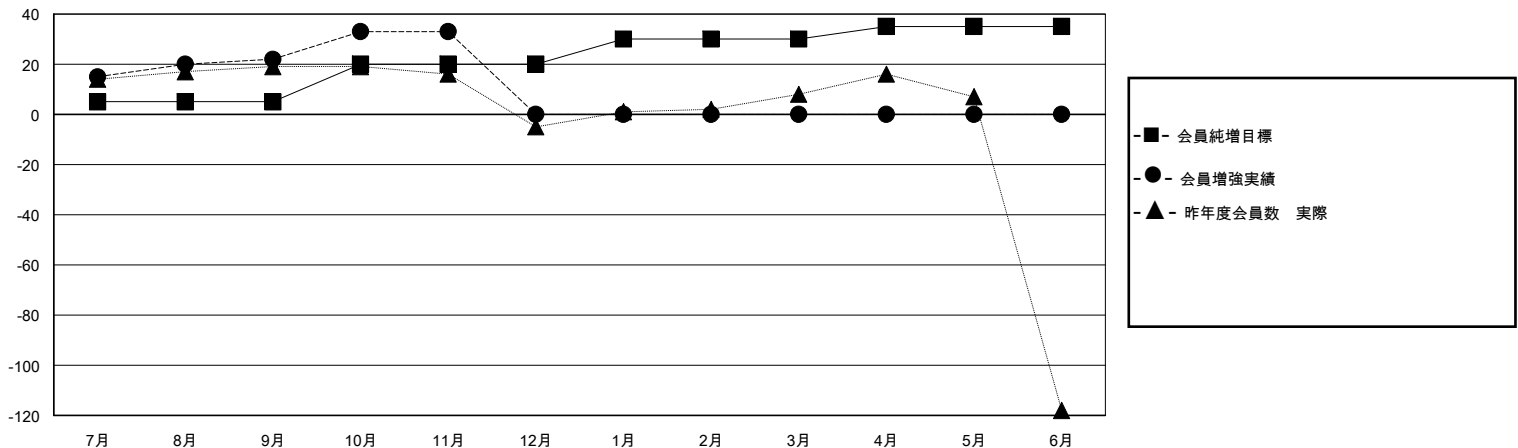

MONTHLY MEMBERSHIP PROGRESS REPORT

District 335 D

Results as of: 11/30/2023

GMT:

地域 JAPAN

GMT会則地域

クラブ				名			
結果：2023-2024				結果：2023-2024			
四半期	新クラブ目標	新クラブ	解散クラブ	四半期	会員純増目標	会員増強実績	退会者(転籍を含む)実際
7月/8月/9月	0	0	0	7月/8月/9月	5	37	14
10月/11月/12月	0	0	0	10月/11月/12月	15	16	5
1月/2月/3月	1	0	0	1月/2月/3月	10	0	0
4月/5月/6月	0	0	0	4月/5月/6月	5	0	0

新クラブ目標及び実績累計

会員目標及び実績累計

解散クラブ: 0	25 CLUBS OF 54 一名以上の新会員を登録	男女別
退会者		男性 1,308 (82.42%)
物故会員 3		女性 279 (17.58%)
クラブ解散 0	会員累計データを見るには、ここをクリック	世帯主/家族会員合計 297
その他 16		国際会費半額の家族会員 161
合計 19		